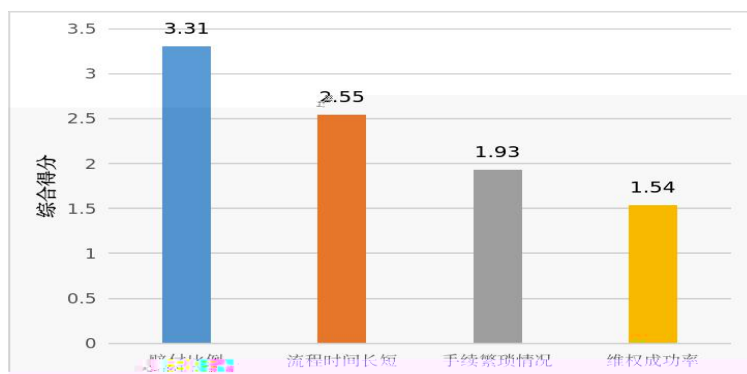

.

:

:

Φ Φ

v

2" ʌ ʘ ʘ°ʌ X

ue: \ E

• 2071 ʘʘʘʘʘ